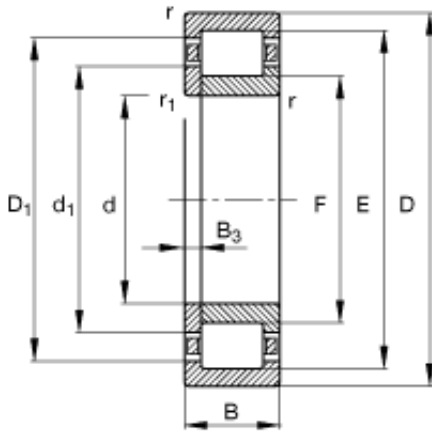

### 20 mm x 52 mm x 15 mm NATR 6-PP Yoke Track Roller Bearing 6x19x12mm

Bearing No. NUP304-E-TVP2

NUP304-E-TVP2 Bearing 2D drawings and 3D CAD models

Size	20x52x15 mm
Bore Diameter	20 mm
Outer Diameter	52 mm
Width	15 mm
d	20 mm
D	52 mm
B	15 mm
B <sub>3</sub>	2,5 mm
D <sub>1</sub>	42,4 mm
D <sub>a max</sub>	45 mm
d <sub>1</sub>	31,3 mm
d <sub>a min</sub>	24 mm
d <sub>c min</sub>	33 mm
E	45,5 mm
F	27,5 mm
r <sub>1 min</sub>	0,6 mm
r <sub>a max</sub>	1 mm
r <sub>min</sub>	1,1 mm
m	0,16 kg / Weight
C <sub>r</sub>	37500 N / Dynamic load rating (radial)
C <sub>0r</sub>	27000 N / Static load rating (radial)
n <sub>G</sub>	17200 1/min / Limiting speed

## Bearing Argentina, S.A.

$n_B$	12100 1/min / Reference speed
$C_{ur}$	3850 N